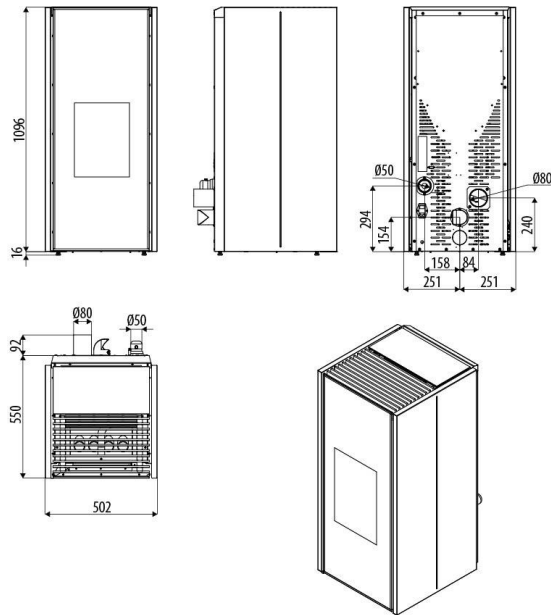

# TECHNISCHES DATENBLATT

**Technische Merkmale**

<b>Nominale Nutzleistung</b>	<b>8,1 kW (6966 kcal/h)</b>
<b>Minimale Nutzleistung</b>	<b>2,3 kW (1978 kcal/h)</b>
<b>Wirkungsgrad bei Max.-Betr.</b>	<b>90,9 %</b>
<b>Wirkungsgrad bei Min.-Betr.</b>	<b>92,6 %</b>
<b>Max. Temperatur der austretenden Rauchgase</b>	<b>188°C</b>
<b>Min. Temperatur der austretenden Rauchgase</b>	<b>89°C</b>
<b>Feinstaub/OGC/NOx (13% O<sub>2</sub>)</b>	<b>17 - 1 - 142 mg/Nm<sup>3</sup></b>
<b>CO bei min. und max (13% O<sub>2</sub>)</b>	<b>0,043 - 0,002 %</b>
<b>CO<sub>2</sub> bei min. und max</b>	<b>6,4% - 14,0%</b>
<b>Mindestförderdruck</b>	<b>0,05 mbar - 5 Pa</b>
<b>Abgasmasse</b>	<b>4,3 g/sec</b>
<b>Fassungsvermögen des Pelletbehälters</b>	<b>39 l</b>
<b>Art des Pellet-Brennstoffs</b>	<b>Ø 6 mm / 3÷40 mm</b>
<b>Stündlicher Pellet-Verbrauch</b>	<b>Min~0,5 kg/h* Max~1,8 kg/h* Min~50 h* Max~14 h*</b>
<b>Betriebsautonomie</b>	
<b>Heizbarer Rauminhalt m<sup>3</sup></b>	<b>174/40 - 199/35-232/30**</b>
<b>Verbrennungslufteinlass</b>	<b>Ø 50 mm</b>
<b>Rauchgasaustritt</b>	<b>Ø 80 mm</b>
<b>Luftaufnahme</b>	<b>80 cm<sup>2</sup></b>
<b>Elektrische Nennleistung (EN 60335-1)</b>	<b>81 W (max 380 W)</b>
<b>Versorgungsspannung und Frequenz</b>	<b>230 Volt / 50 Hz</b>
<b>Netto-Gewicht</b>	<b>170 kg</b>
<b>Gewicht mit Verpackung</b>	<b>180 kg</b>
<b>Abstand von brennbaren Materialien (rückseite\seite\unterseite)</b>	<b>120mm / 200mm / 0mm</b>
<b>Abstand von brennbaren Materialien (decke\vorderseite)</b>	<b>800mm / 1000mm</b>